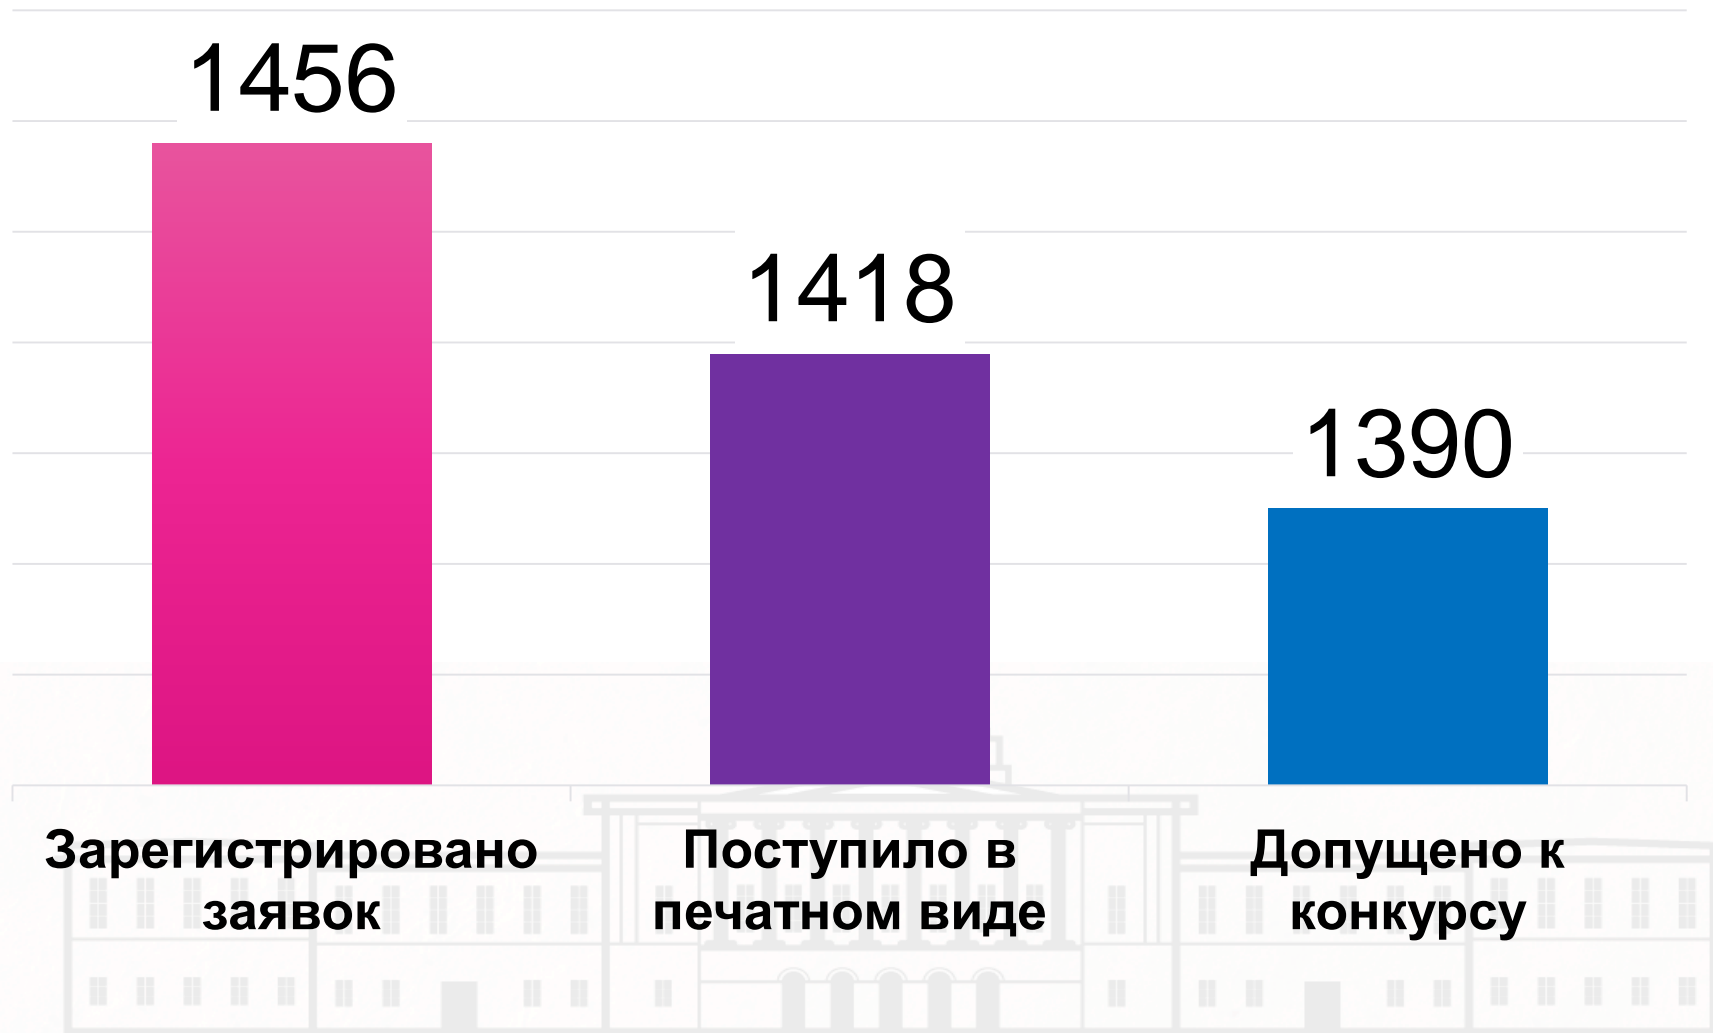

Российский
научный
фонд

***Результаты заявочной кампании
конкурса РНФ на проведение
фундаментальных и поисковых
научных исследований по
приоритетным тематическим
направлениям в 2016-2018 гг.***

Соотношение зарегистрированных и допущенных заявок

Распределение допущенных заявок по приоритетным направлениям

Распределение допущенных заявок по областям знания

Распределение допущенных заявок по федеральным округам

Топ – 10 регионов России по количеству допущенных заявок