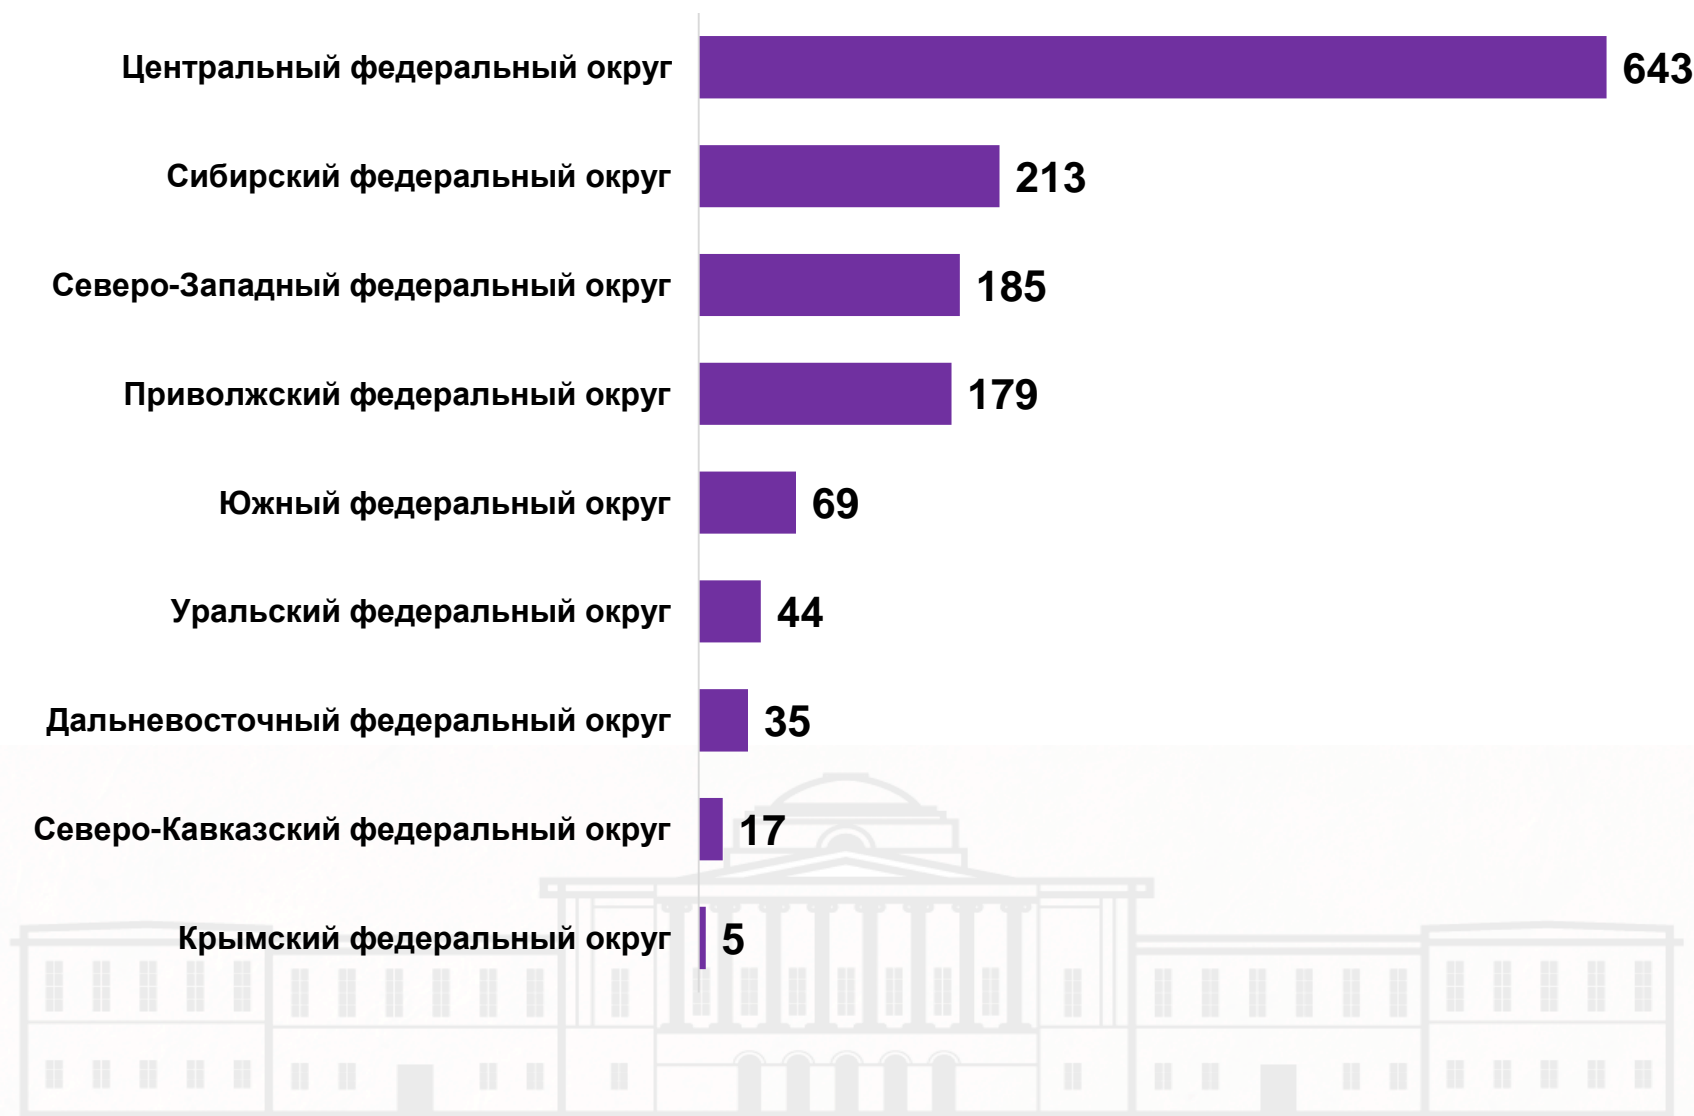

Российский
научный
фонд

***Результаты заявочной кампании
конкурса РНФ на проведение
фундаментальных и поисковых
научных исследований по
приоритетным тематическим
направлениям в 2016-2018 гг.***

Соотношение зарегистрированных и допущенных заявок

Распределение допущенных заявок по приоритетным направлениям

Распределение допущенных заявок по областям знания

Распределение допущенных заявок по федеральным округам

Топ – 10 регионов России по количеству допущенных заявок

Топ – 10 организаций по количеству допущенных заявок

Ведомственное распределение допущенных заявок (представлены Топ- 5 ведомств по количеству заявок)

Топ – 10 направлений знания, по которым было допущено наибольшее число заявок