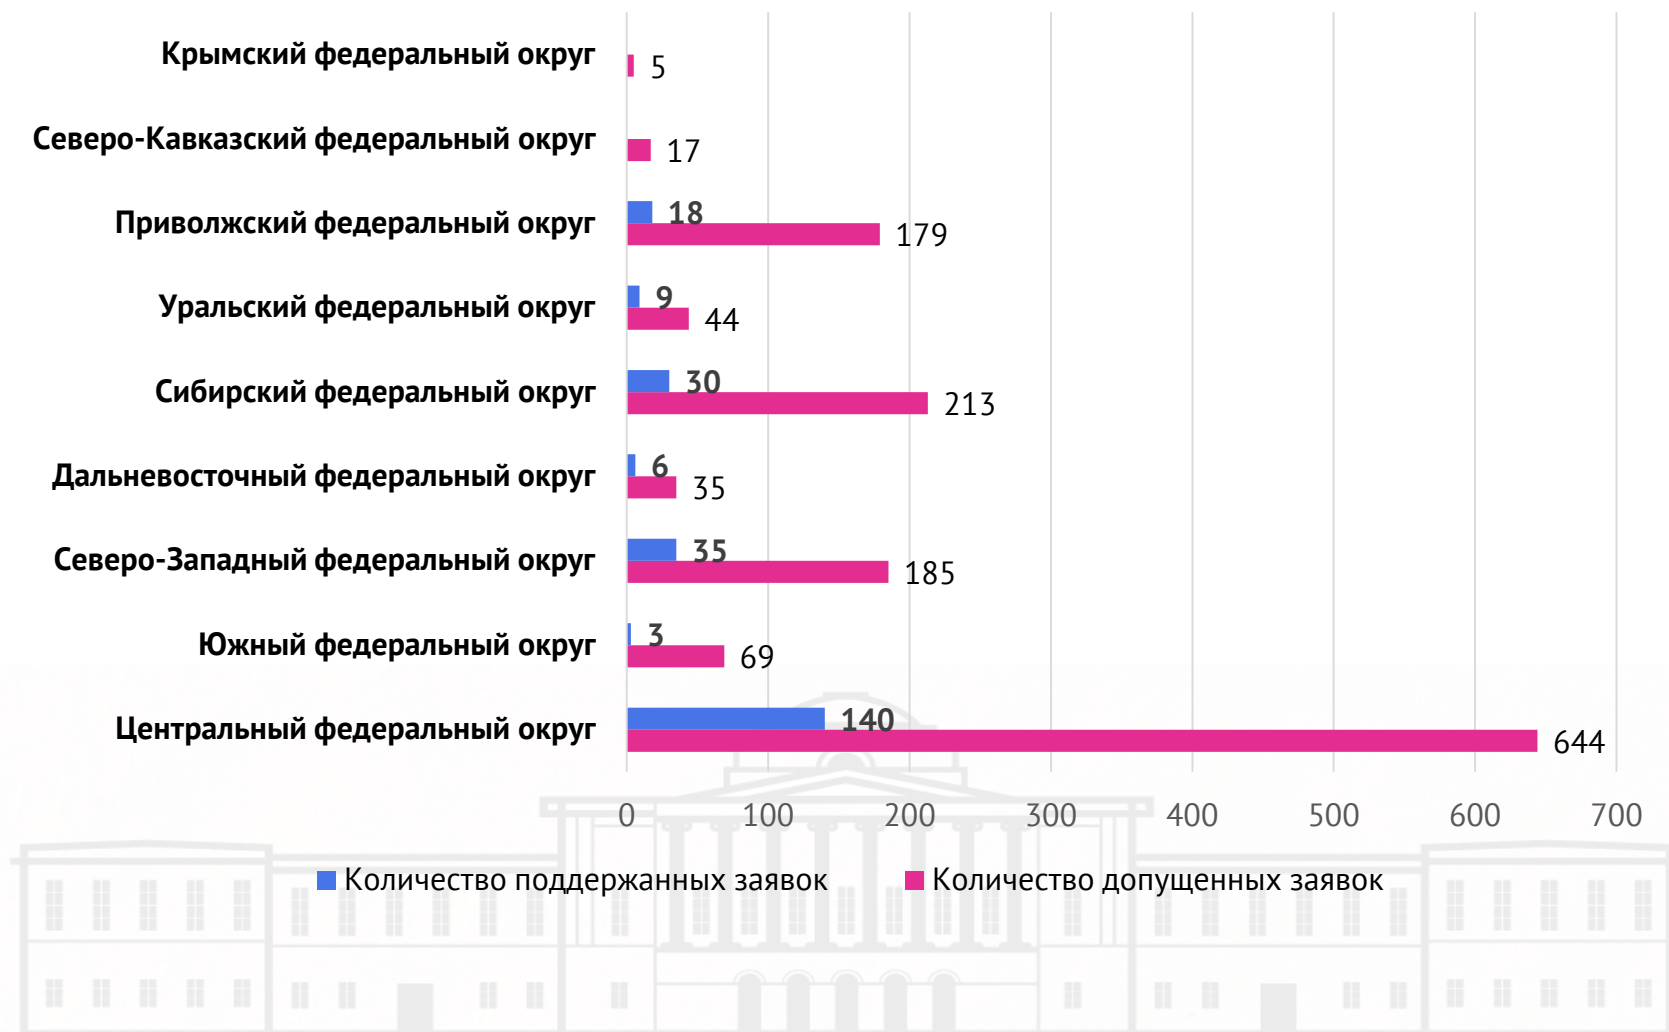

Распределение допущенных и поддержанных заявок по федеральным округам