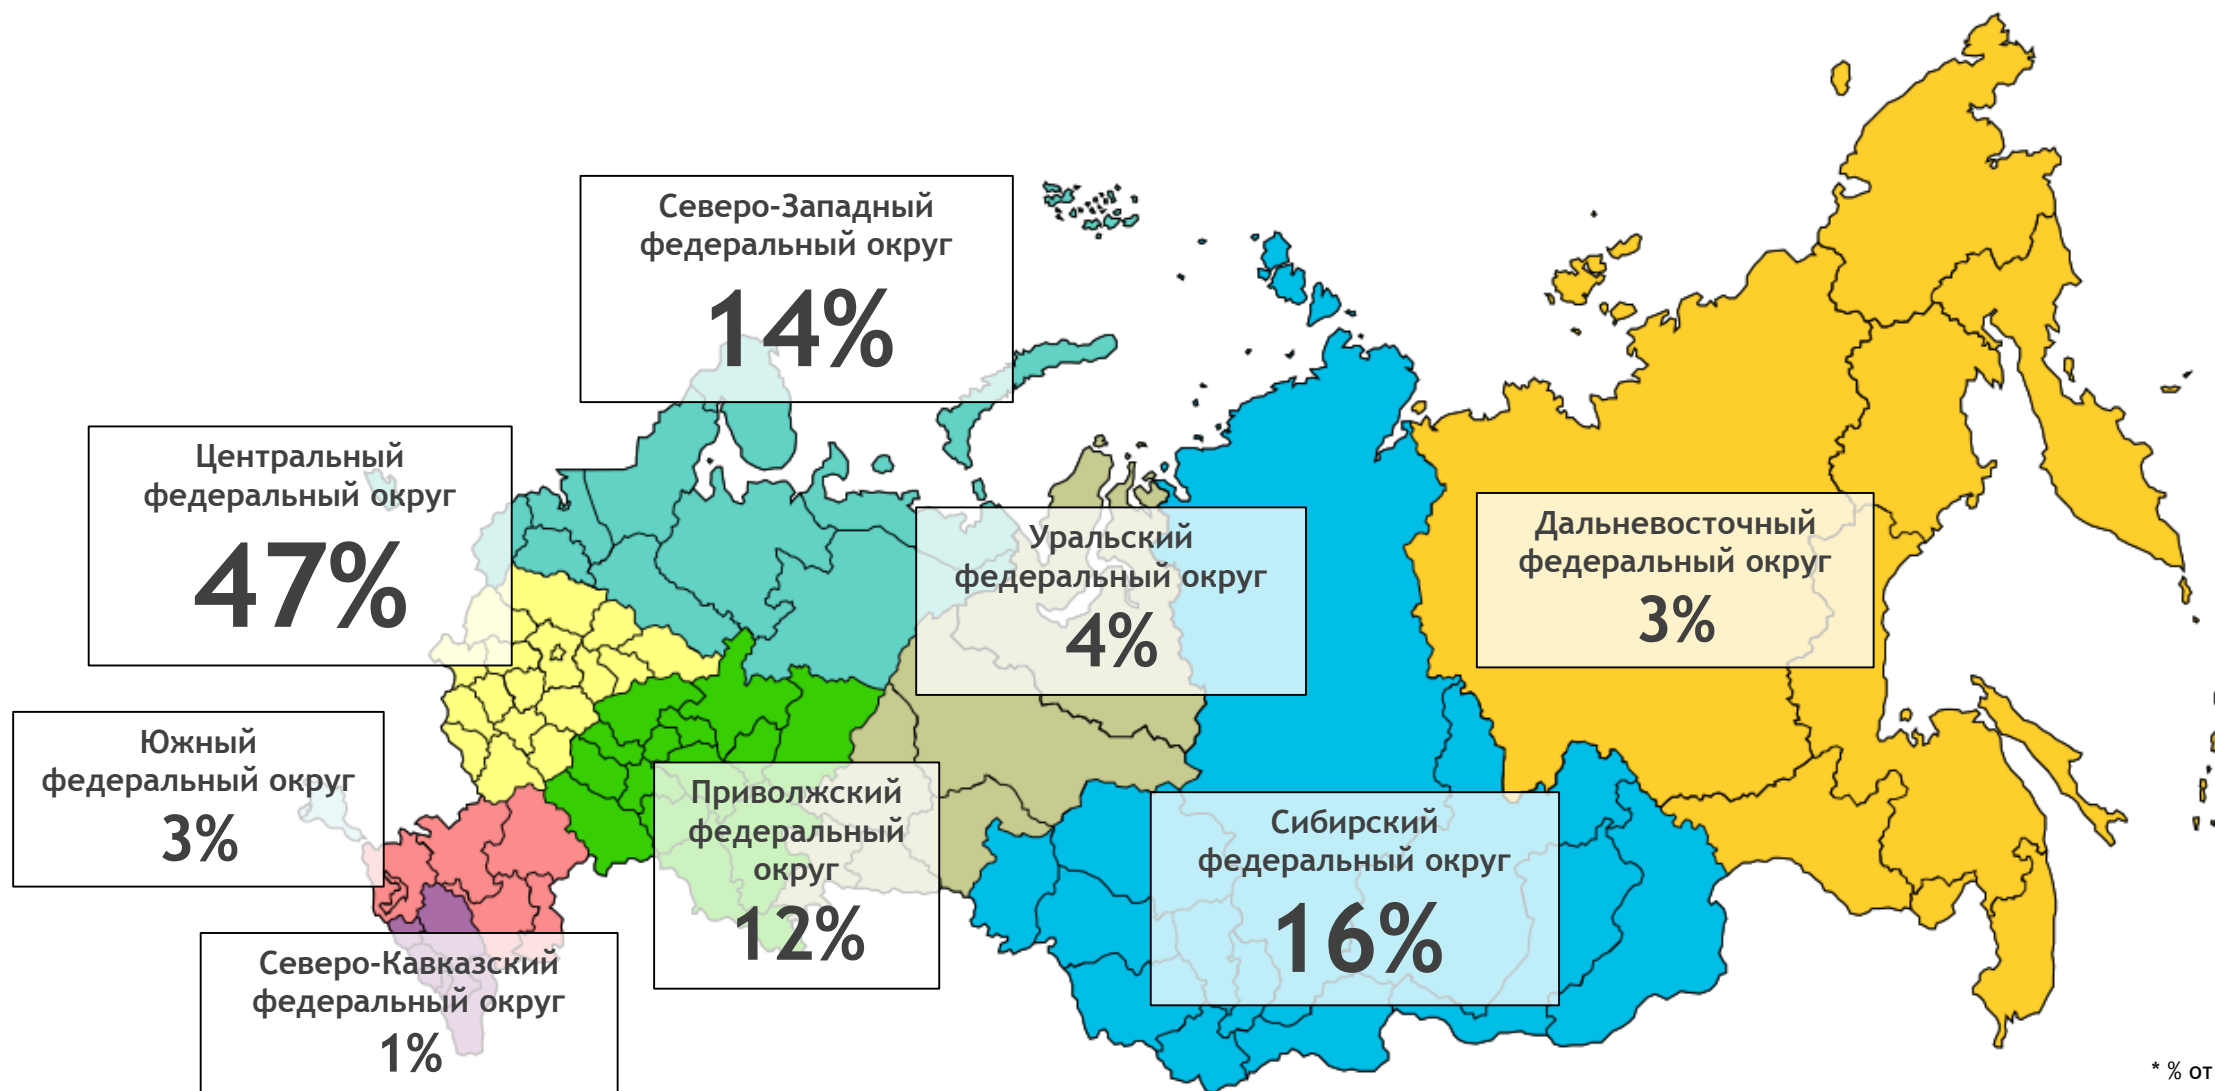

**Результаты заявочной кампании конкурса РФФ
на финансирование проектов существующих
научных лабораторий (кафедр)**

Количество поступивших заявок

Всего на конкурс по
финансированию проектов
существующих научных
лабораторий (кафедр)

поступило **1 760** заявок

Распределение поступивших заявок по отраслям знания

Распределение поступивших заявок по федеральным округам

* % от общего числа заявок

Топ-10 направлений по количеству поступивших заявок

Топ-10 регионов по количеству поступивших заявок

* % от общего числа заявок

Распределение поступивших заявок по типам организаций

Топ-10 организаций, подавших наибольшее количество заявок